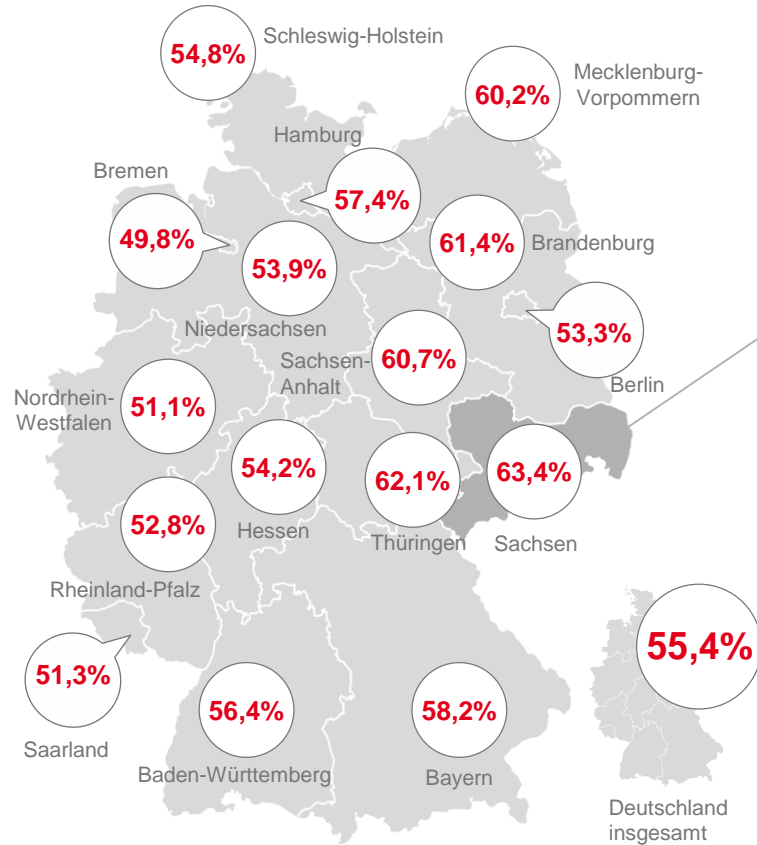

# Die Beschäftigungsquote der Frauen ist bundesweit in Sachsen am höchsten

## Beschäftigungsquote der Frauen

Deutschland  
Stichtag: Juni 2017

## Entwicklung: Beschäftigungsquote der Frauen

Sachsen  
Zeitreihe: 2007 - 2017 (Angaben in Prozent)