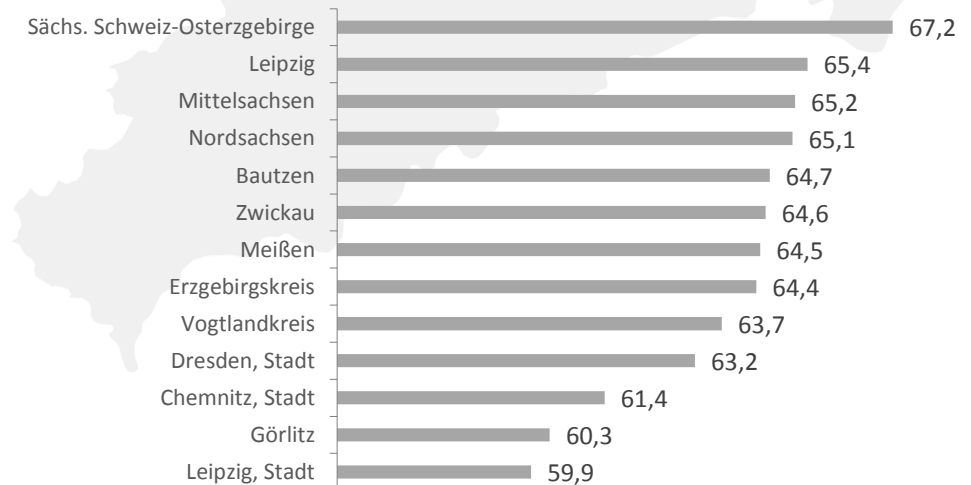

Quelle: Statistik der Bundesagentur für Arbeit